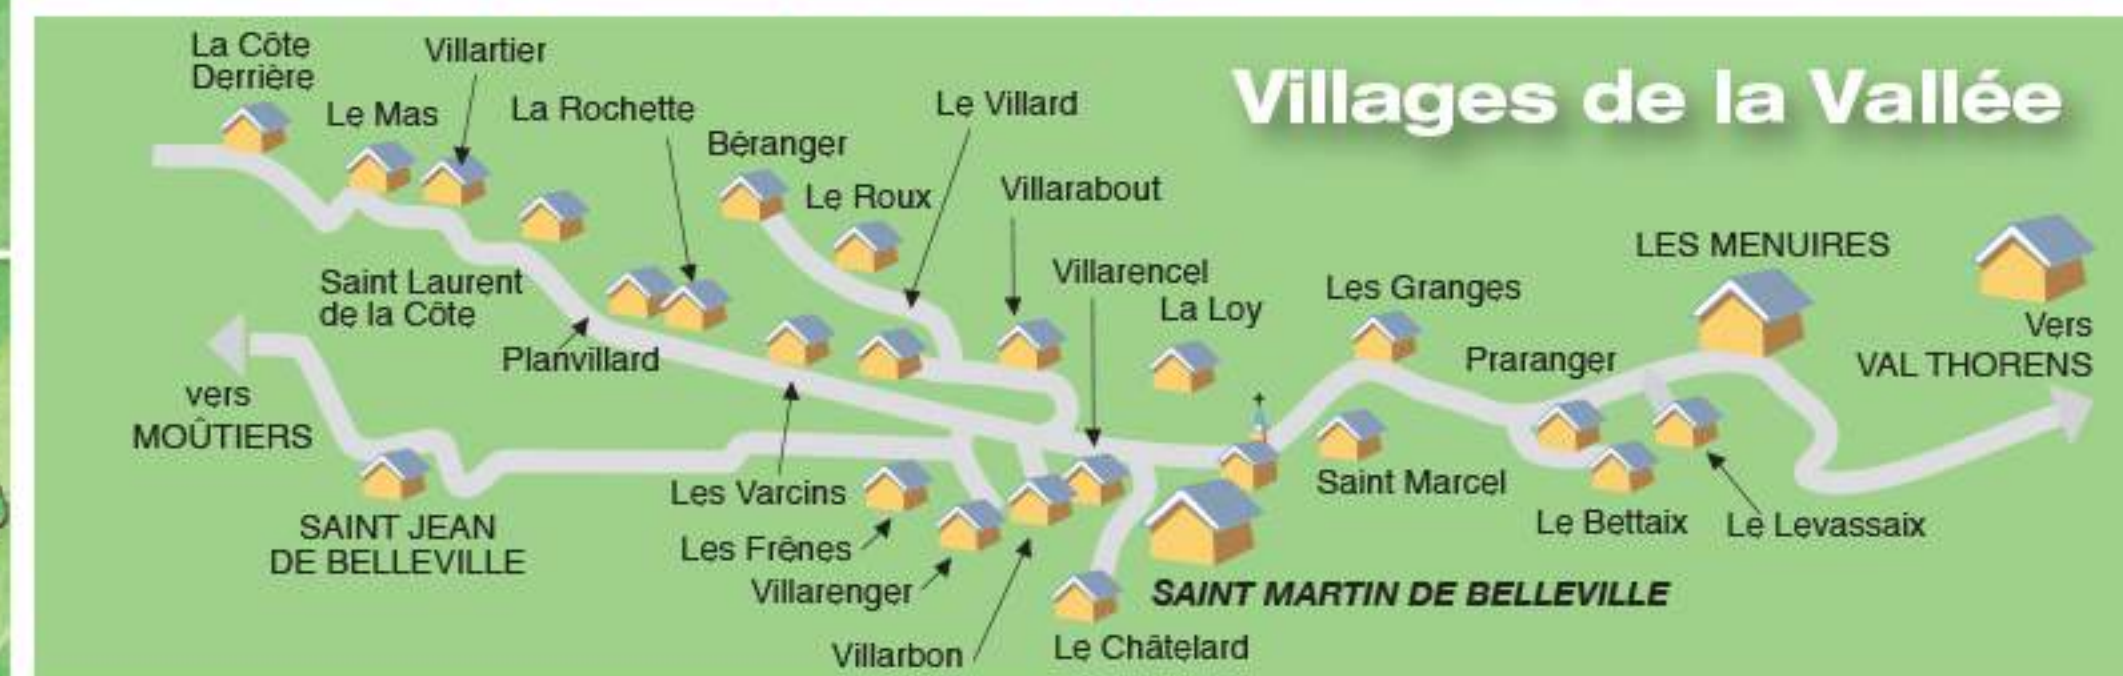

# Saint Martin de Belleville

### Commerces et services dans les villages autres que Saint Martin de Belleville

Ets Arrigoni	Villarbaut
Bela Vya (la) Centre de bien-être	Saint Marcel
Chalets Abode, Chamois, Lodge...	Villarbaut
Chalet Broski	La Rochette
Chalets Cocoon (les)	Saint Marcel
Ferme Auberge Chantacoucou	Le Châtelard
Garage des Belleville (le)	Saint Marcel
Hôtel Restaurant La Bouitte	Saint Marcel
Ski Shop Twinner	Le Bettax

### Hôtel

- E4 Edelweiss (l')

- H5 Paulo (chalets)
- F4 Pépé Martin & Marie Gros
- G3 Renouveau (le)
- H4 Riondaz (chalets de la)
- K2 Saint-Pères (les)
- J2 Ten Peak
- G2 Trolles (les)
- E4 Vieux Chalet (le)
- F5 Villette (la)
- E3 Voûte (la)