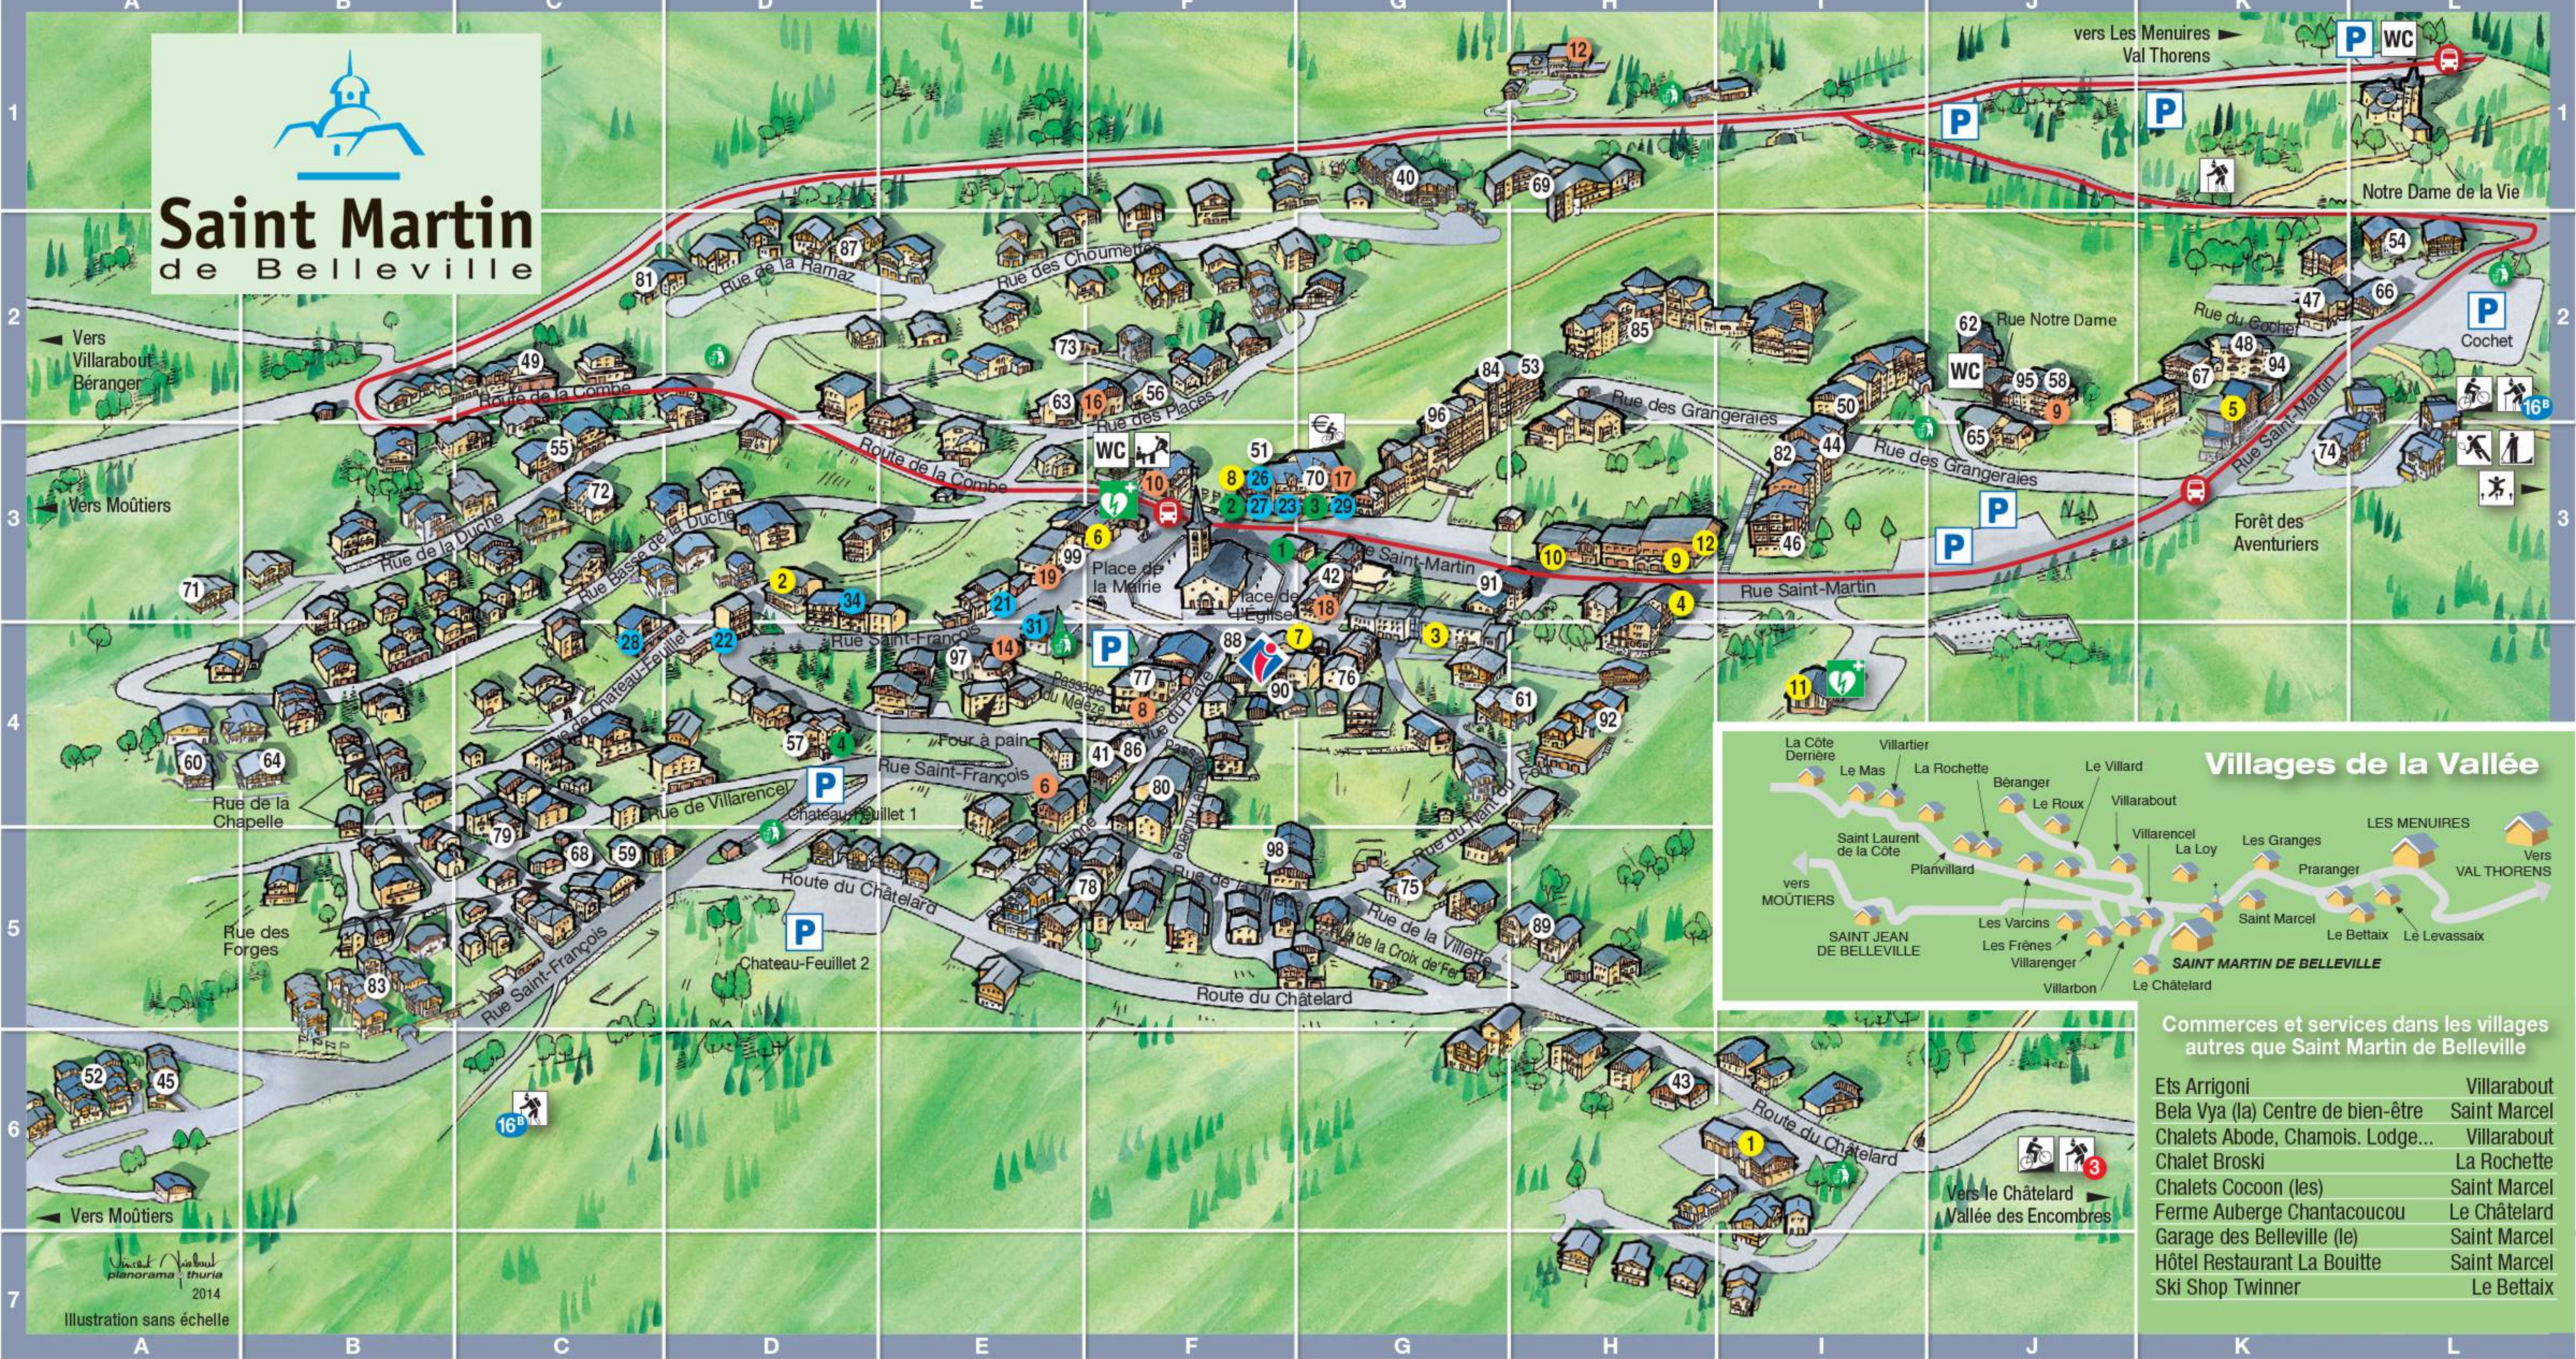

# Saint Martin de Belleville

- Parkings
- Arrêt bus
- Circuit bus
- Remontée mécanique ouverte *Lift open*
- Tri sélectif
- Toilettes publiques
- Défibrillateur
- Départ itinéraire pédestre (Numéro d'itinéraire et difficulté : se reporter à la carte des sentiers de la Vallée des Belleville)
- Départ vélo tout-terrain
- Location vélo tout-terrain
- Terrain de tennis
- Parcours santé
- Mini-golf
- Aire de jeux pour enfants

### Hôtel

- E4 Edelweiss (l')

- H5 Paulo (chalets)
- F4 Pépé Martin & Marie Gros
- G3 Renouveau (le)
- H4 Riondaz (chalets de la)
- K2 Saint-Pères (les)
- J2 Ten Peak
- G2 Trolles (les)
- E4 Vieux Chalet (le)
- F5 Villette (la)
- E3 Voûte (la)